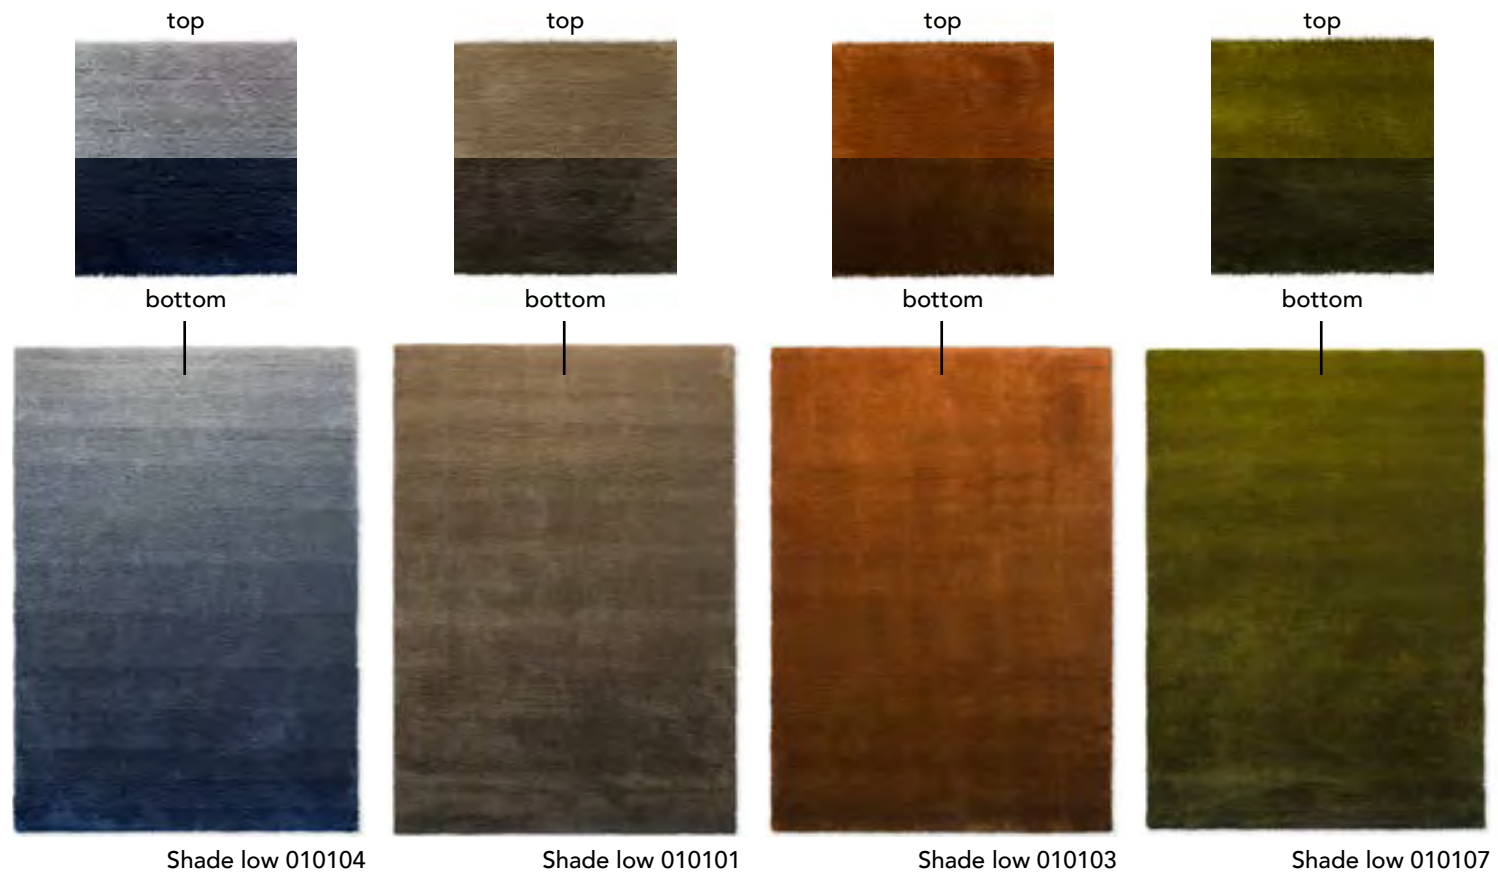

Arch 067004

Arch 067001

Arch 067005

Arch 067007

Arch 067006

Arch 067002

Shade low 010104

Shade low 010101