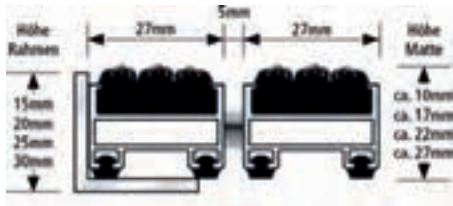

INNENBEREICH UND ÜBERDACHTER AUßENBEREICH

INDOORS AND COVERED OUTDOOR AREAS | EMPLOI EN INTÉRIEUR OU EXTÉRIEUR PROTÉGÉ

ASTRAEXCLUSIV

mit Ripseinlagen
with cord inlays
lattes avec reps

Art.-Nr.	1831/10/1**
Art.-No.	1831/17/1
Réf.	1831/22/1
	1831/27/1

Profilabstand	5 mm
Profile clearance	
Écart entre profilés	

Höhe	1831/10/1**	10 mm
Height	1831/17/1	17 mm
Hauteur	1831/22/1	22 mm
	1831/27/1	27 mm

Einlage	Rips
Inlay	Cord
Insert	Reps

Farben	anthrazit, hellgrau, blau-meliert, beige-meliert*
Colours	anthracite, light grey, flecked with blue, flecked with beige
Coloris	anthracite, gris clair, bleu chiné, beige chiné

ASTRAEXCLUSIV

mit Ripseinlagen & Kratzleiste
with cord inlays and scraper strip
lattes avec reps & lattes à pouvoir grattant

Art.-Nr.	1831/10/2**
Art.-No.	1831/17/2
Réf.	1831/22/2
	1831/27/2

Profilabstand	5 mm
Profile clearance	
Écart entre profilés	

Höhe	1831/10/2**	10 mm
Height	1831/17/2	17 mm
Hauteur	1831/22/2	22 mm
	1831/27/2	27 mm

Einlage	Rips/Kratzleiste
Inlay	Cord/scrapper strip
Insert	Reps/lattes à pouvoir grattant

Farben	anthrazit, hellgrau, blau-meliert, beige-meliert*
Colours	anthracite, light grey, flecked with blue, flecked with beige
Coloris	anthracite, gris clair, bleu chiné, beige chiné

* Weitere Farben auf Anfrage erhältlich | further colours are available on demand | d'autres coloris sont disponibles sur demande

** Verstärkte Profile (Wandstärke bis zu 3,5 mm) für extreme Beanspruchung (z.B. Shopping Center) auf Anfrage | Reinforced profiles (wall thickness up to 3,5 mm) for extreme use (e.g. shopping mall) are available on demand | Profils plus renforcés (épaisseur du mur jusqu'à 3,5 mm) pour une sollicitation/use extrême (par ex. dans un centre commercial) sont disponibles sur demande

Weitere Profilabstände für viele Produkte auf Anfrage erhältlich | Further profile distances are available on demand for many products | D'autres écarts de profil sont disponibles sur demande pour de nombreux produits