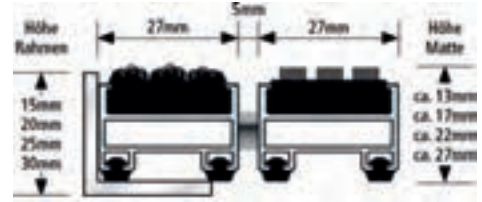

INNENBEREICH UND ÜBERDACHTER AUßENBEREICH

INDOORS AND COVERED OUTDOOR AREAS | EMPLOI EN INTÉRIEUR OU EXTÉRIEUR PROTÉGÉ

ASTRAEXCLUSIV

mit Ripseinlagen & Bürstenleiste¹
with cord inlays and brush strip¹
lattes avec reps & lattes avec brosses¹

Art.-Nr. 1831/17/3**
Art.-No. 1831/22/3
Réf.

Profilabstand 5 mm
Profile clearance
Écart entre profilés

Höhe 1831/17/3** 17 mm
Height 1831/17/2 22 mm
Hauteur

Einlage Rips/Bürstenleiste
Inlay Cord/brush strip
Insert Reps/lattes avec brosses

Farben anthrazit, hellgrau, blau-meliert, beige-meliert*
Colours anthracite, light grey, flecked with blue, flecked with beige
Coloris anthracite, gris clair, bleu chiné, beige chiné

ASTRAEXCLUSIV

mit Ripseinlagen & Bürstenprofil
with cord inlays and brush profile
lattes avec reps & profil avec brosses

Art.-Nr. 1831/13/4**
Art.-No. 1831/17/4
Réf. 1831/22/4**
1831/27/4

Profilabstand 5 mm
Profile clearance
Écart entre profilés

Höhe 1831/13/4** 13 mm
Height 1831/17/4 17 mm
Hauteur 1831/22/4** 22 mm
1831/27/4 27 mm

Einlage Rips/Bürstenprofil
Inlay Cord/brush profile
Insert Reps/profil avec brosses

Farben anthrazit, hellgrau, blau-meliert, beige-meliert*
Colours anthracite, light grey, flecked with blue, flecked with beige
Coloris anthracite, gris clair, bleu chiné, beige chiné

* Weitere Farben auf Anfrage erhältlich | further colours are available on demand | d'autres coloris sont disponibles sur demande

** Verstärkte Profile (Wandstärke bis zu 3,5 mm) für extreme Beanspruchung (z.B. Shopping Center) auf Anfrage | Reinforced profiles (wall thickness up to 3,5 mm)

for extreme use (e.g. shopping mall) are available on demand | Profils plus renforcés (épaisseur du mur jusqu'à 3,5 mm) pour une sollicitation/use extrême (par ex. dans un centre commercial) sont disponibles sur demande

Weitere Profilabstände für viele Produkte auf Anfrage erhältlich | Further profile distances are available on demand for many products | D'autres écarts de profil sont disponibles sur demande pour de nombreux produits

1 Bürstenstreifen schwarz, grau, blau | brush strip in black, grey, blue | lattes avec brosses noir, gris, bleu