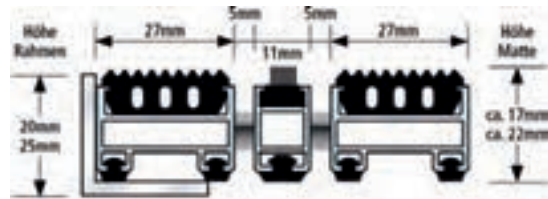

EINSATZ: AUßENBEREICH

USE: OUTDOOR AREAS | EMPLOI EXTÉRIEUR

ASTRAEXCLUSIV

mit Gummiprofil
with rubber profile
profil caoutchouc

Art.-Nr.	1833/10/1**
Art.-No.	1833/17/1
Réf.	1833/22/1
	1833/27/1

Profilabstand	5 mm
Profile clearance	
Écart entre profilés	

Höhe	1833/10/1**	10 mm
Height	1833/17/1	17 mm
Hauteur	1833/22/1	22 mm
	1833/27/1	27 mm

Einlage	Gummi
Inlay	Rubber
Insert	Caoutchouc

ASTRAEXCLUSIV

mit Gummiprofil & Bürstenleiste
with rubber profile and brush strip
profil caoutchouc & lattes avec brosses

Art.-Nr.	1833/17/3**
Art.-No.	1833/22/3
Réf.	

Profilabstand	5 mm
Profile clearance	
Écart entre profilés	

Höhe	1833/17/3**	17 mm
Height	1833/22/3	22 mm
Hauteur		

Einlage	Gummi / Bürstenleiste
Inlay	Rubber / brush strip
Insert	Profil caoutchouc / lattes avec brosses

Farben:	schwarz, grau, blau
Colours:	black, grey, blue
Coloris:	noir, gris, bleu

* Weitere Farben auf Anfrage erhältlich | further colours are available on demand | d'autres coloris sont disponibles sur demande

** Verstärkte Profile (Wandstärke bis zu 3,5 mm) für extreme Beanspruchung (z.B. Shopping Center) auf Anfrage | Reinforced profiles (wall thickness up to 3,5 mm) for extreme use (e.g. shopping mall) are available on demand | Profils plus renforcés (épaisseur du mur jusqu'à 3,5 mm) pour une sollicitation/use extrême (par ex. dans un centre commercial) sont disponibles sur demande

Weitere Profilabstände für viele Produkte auf Anfrage erhältlich | Further profile distances are available on demand for many products | D'autres écarts de profil sont disponibles sur demande pour de nombreux produits