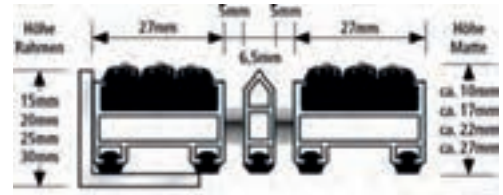

INNENBEREICH UND ÜBERDACHTER AUßENBEREICH

INDOORS AND COVERED OUTDOOR AREAS | EMPLOI EN INTÉRIEUR OU EXTÉRIEUR PROTÉGÉ

ASTRAEXCLUSIV

mit Ripseinlagen
with cord inlays
lattes avec reps

Art.-Nr.	1831/10/1**
Art.-No.	1831/17/1
Réf.	1831/22/1
	1831/27/1

Profilabstand	5 mm
Profile clearance	
Écart entre profilés	

Höhe	1831/10/1**	10 mm
Height	1831/17/1	17 mm
Hauteur	1831/22/1	22 mm
	1831/27/1	27 mm

Einlage	Rips
Inlay	Cord
Insert	Reps

Farben	anthrazit, hellgrau, blau-meliert, beige-meliert*
Colours	anthracite, light grey, flecked with blue, flecked with beige
Coloris	anthracite, gris clair, bleu chiné, beige chiné

ASTRAEXCLUSIV

mit Ripseinlagen & Kratzleiste
with cord inlays and scraper strip
lattes avec reps & lattes à pouvoir grattant

Art.-Nr.	1831/10/2**
Art.-No.	1831/17/2
Réf.	1831/22/2
	1831/27/2

Profilabstand	5 mm
Profile clearance	
Écart entre profilés	

Höhe	1831/10/2**	10 mm
Height	1831/17/2	17 mm
Hauteur	1831/22/2	22 mm
	1831/27/2	27 mm

Einlage	Rips/Kratzleiste
Inlay	Cord/scrapper strip
Insert	Reps/lattes à pouvoir grattant

Farben	anthrazit, hellgrau, blau-meliert, beige-meliert*
Colours	anthracite, light grey, flecked with blue, flecked with beige
Coloris	anthracite, gris clair, bleu chiné, beige chiné

* Weitere Farben auf Anfrage erhältlich | further colours are available on demand | d'autres coloris sont disponibles sur demande

** Verstärkte Profile (Wandstärke bis zu 3,5 mm) für extreme Beanspruchung (z.B. Shopping Center) auf Anfrage | Reinforced profiles (wall thickness up to 3,5 mm) for extreme use (e.g. shopping mall) are available on demand | Profils plus renforcés (épaisseur du mur jusqu'à 3,5 mm) pour une sollicitation/use extrême (par ex. dans un centre commercial) sont disponibles sur demande

Weitere Profilabstände für viele Produkte auf Anfrage erhältlich | Further profile distances are available on demand for many products | D'autres écarts de profil sont disponibles sur demande pour de nombreux produits