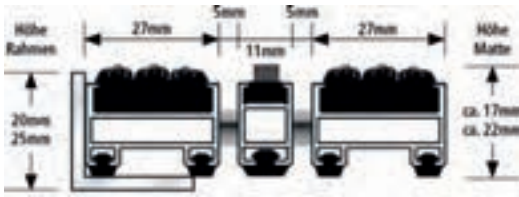

INNENBEREICH UND ÜBERDACHTER AUßENBEREICH

INDOORS AND COVERED OUTDOOR AREAS | EMPLOI EN INTÉRIEUR OU EXTÉRIEUR PROTÉGÉ

ASTRAEXCLUSIV

mit Ripseinlagen & Bürstenleiste¹
with cord inlays and brush strip¹
lattes avec reps & lattes avec brosses¹

Art.-Nr. 1831/17/3**
Art.-No. 1831/22/3
Réf.

Profilabstand 5 mm
Profile clearance
Écart entre profilés

Höhe 1831/17/3** 17 mm
Height 1831/17/2 22 mm
Hauteur

Einlage Rips/Bürstenleiste
Inlay Cord/brush strip
Insert Reps/lattes avec brosses

Farben anthrazit, hellgrau, blau-meliert, beige-meliert*
Colours anthracite, light grey, flecked with blue, flecked with beige
Coloris anthracite, gris clair, bleu chiné, beige chiné

ASTRAEXCLUSIV

mit Ripseinlagen & Bürstenprofil
with cord inlays and brush profile
lattes avec reps & profil avec brosses

Art.-Nr. 1831/13/4**
Art.-No. 1831/17/4
Réf. 1831/22/4**
1831/27/4

Profilabstand 5 mm
Profile clearance
Écart entre profilés

Höhe 1831/13/4** 13 mm
Height 1831/17/4 17 mm
Hauteur 1831/22/4** 22 mm
1831/27/4 27 mm

Einlage Rips/Bürstenprofil
Inlay Cord/brush profile
Insert Reps/profil avec brosses

Farben anthrazit, hellgrau, blau-meliert, beige-meliert*
Colours anthracite, light grey, flecked with blue, flecked with beige
Coloris anthracite, gris clair, bleu chiné, beige chiné

* Weitere Farben auf Anfrage erhältlich | further colours are available on demand | d'autres coloris sont disponibles sur demande

** Verstärkte Profile (Wandstärke bis zu 3,5 mm) für extreme Beanspruchung (z.B. Shopping Center) auf Anfrage | Reinforced profiles (wall thickness up to 3,5 mm)

for extreme use (e.g. shopping mall) are available on demand | Profils plus renforcés (épaisseur du mur jusqu'à 3,5 mm) pour une sollicitation/use extrême (par ex. dans un centre commercial) sont disponibles sur demande

Weitere Profilabstände für viele Produkte auf Anfrage erhältlich | Further profile distances are available on demand for many products | D'autres écarts de profil sont disponibles sur demande pour de nombreux produits

1 Bürstenstreifen schwarz, grau, blau | brush strip in black, grey, blue | lattes avec brosses noir, gris, bleu