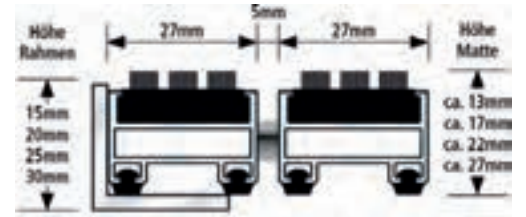

EINSATZ: AUßENBEREICH

USE: OUTDOOR AREAS | EMPLOI EXTÉRIEUR

ASTRAEXCLUSIV

mit Gummiprofil & Bürstenprofil
with rubber profile and brush profil
profil caoutchouc & profil avec brosses

Art.-Nr.	1833/13/4**
Art.-No.	1833/17/4
Réf.	1833/22/4**
	1833/27/4

Profilabstand	5 mm
Profile clearance	
Écart entre profilés	

Höhe	1833/13/4**	13 mm
Height	1833/17/4	17 mm
Hauteur	1833/22/4**	22 mm
	1833/27/4	27 mm

Einlage	Gummi / Bürstenprofil
Inlay	Rubber / brush profile
Insert	Profil caoutchouc / profil avec brosses

Farben:	schwarz, grau
Colours:	black, grey
Coloris:	noir, gris

ASTRAEXCLUSIV

mit Bürstenprofil
with brush profile
profil avec brosses

Art.-Nr.	1851/13/1**
Art.-No.	1851/17/1
Réf.	1851/22/1
	1851/27/1

Profilabstand	5 mm
Profile clearance	
Écart entre profilés	

Höhe	1851/13/1**	13 mm
Height	1851/17/1	17 mm
Hauteur	1851/22/1	22 mm
	1851/27/1	27 mm

Einlage	Bürstenprofil
Inlay	Brush profile
Insert	Profil avec brosses

Farben:	schwarz, grau
Colours:	black, grey
Coloris:	noir, gris

* Weitere Farben auf Anfrage erhältlich | further colours are available on demand | d'autres coloris sont disponibles sur demande

** Verstärkte Profile (Wandstärke bis zu 3,5 mm) für extreme Beanspruchung (z.B. Shopping Center) auf Anfrage | Reinforced profiles (wall thickness up to 3,5 mm) for extreme use (e.g. shopping mall) are available on demand | Profils plus renforcés (épaisseur du mur jusqu'à 3,5 mm) pour une sollicitation/use extrême (par ex. dans un centre commercial) sont disponibles sur demande

Weitere Profilabstände für viele Produkte auf Anfrage erhältlich | Further profile distances are available on demand for many products | D'autres écarts de profil sont disponibles sur demande pour de nombreux produits