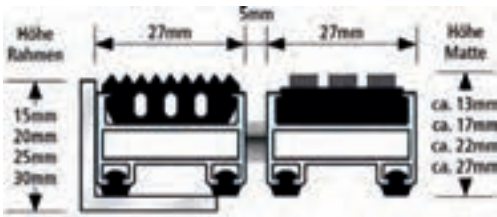

EINSATZ: AUßENBEREICH

USE: OUTDOOR AREAS | EMPLOI EXTÉRIEUR

ASTRAEXCLUSIV

mit Gummiprofil & Bürstenprofil
with rubber profile and brush profil
profil caoutchouc & profil avec brosses

Art.-Nr.	1833/13/4**
Art.-No.	1833/17/4
Réf.	1833/22/4**
	1833/27/4

Profilabstand	5 mm
Profile clearance	
Écart entre profilés	

Höhe	1833/13/4**	13 mm
Height	1833/17/4	17 mm
Hauteur	1833/22/4**	22 mm
	1833/27/4	27 mm

Einlage	Gummi / Bürstenprofil
Inlay	Rubber / brush profile
Insert	Profil caoutchouc / profil avec brosses

Farben:	schwarz, grau
Colours:	black, grey
Coloris:	noir, gris

ASTRAEXCLUSIV

mit Bürstenprofil
with brush profile
profil avec brosses

Art.-Nr.	1851/13/1**
Art.-No.	1851/17/1
Réf.	1851/22/1
	1851/27/1

Profilabstand	5 mm
Profile clearance	
Écart entre profilés	

Höhe	1851/13/1**	13 mm
Height	1851/17/1	17 mm
Hauteur	1851/22/1	22 mm
	1851/27/1	27 mm

Einlage	Bürstenprofil
Inlay	Brush profile
Insert	Profil avec brosses

Farben:	schwarz, grau
Colours:	black, grey
Coloris:	noir, gris

* Weitere Farben auf Anfrage erhältlich | further colours are available on demand | d'autres coloris sont disponibles sur demande

** Verstärkte Profile (Wandstärke bis zu 3,5 mm) für extreme Beanspruchung (z.B. Shopping Center) auf Anfrage | Reinforced profiles (wall thickness up to 3,5 mm) for extreme use (e.g. shopping mall) are available on demand | Profils plus renforcés (épaisseur du mur jusqu'à 3,5 mm) pour une sollicitation/use extrême (par ex. dans un centre commercial) sont disponibles sur demande

Weitere Profilabstände für viele Produkte auf Anfrage erhältlich | Further profile distances are available on demand for many products | D'autres écarts de profil sont disponibles sur demande pour de nombreux produits