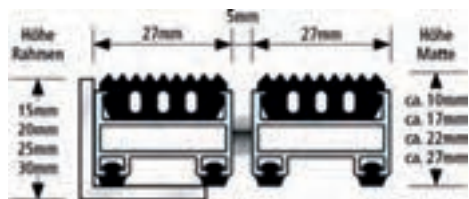

EINSATZ: AUßENBEREICH

USE: OUTDOOR AREAS | EMPLOI EXTÉRIEUR

ASTRAEXCLUSIV

mit Gummiprofil
with rubber profile
profil caoutchouc

Art.-Nr.	1833/10/1**
Art.-No.	1833/17/1
Réf.	1833/22/1
	1833/27/1

Profilabstand	5 mm
Profile clearance	
Écart entre profilés	

Höhe	1833/10/1**	10 mm
Height	1833/17/1	17 mm
Hauteur	1833/22/1	22 mm
	1833/27/1	27 mm

Einlage	Gummi
Inlay	Rubber
Insert	Caoutchouc

ASTRAEXCLUSIV

mit Gummiprofil & Bürstenleiste
with rubber profile and brush strip
profil caoutchouc & lattes avec brosses

Art.-Nr.	1833/17/3**
Art.-No.	1833/22/3
Réf.	

Profilabstand	5 mm
Profile clearance	
Écart entre profilés	

Höhe	1833/17/3**	17 mm
Height	1833/22/3	22 mm
Hauteur		

Einlage	Gummi / Bürstenleiste
Inlay	Rubber / brush strip
Insert	Profil caoutchouc / lattes avec brosses

Farben:	schwarz, grau, blau
Colours:	black, grey, blue
Coloris:	noir, gris, bleu

* Weitere Farben auf Anfrage erhältlich | further colours are available on demand | d'autres coloris sont disponibles sur demande

** Verstärkte Profile (Wandstärke bis zu 3,5 mm) für extreme Beanspruchung (z.B. Shopping Center) auf Anfrage | Reinforced profiles (wall thickness up to 3,5 mm) for extreme use (e.g. shopping mall) are available on demand | Profils plus renforcés (épaisseur du mur jusqu'à 3,5 mm) pour une sollicitation/use extrême (par ex. dans un centre commercial) sont disponibles sur demande

Weitere Profilabstände für viele Produkte auf Anfrage erhältlich | Further profile distances are available on demand for many products | D'autres écarts de profil sont disponibles sur demande pour de nombreux produits