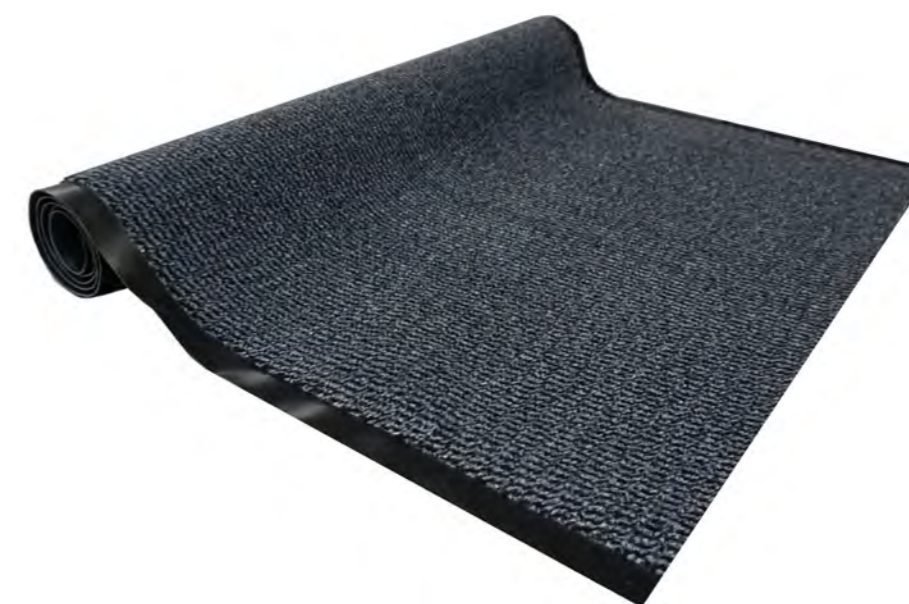

SAPHIR | 040