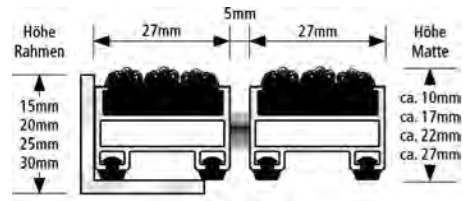

INNENBEREICH UND ÜBERDACHTER AUßENBEREICH

INDOORS AND COVERED OUTDOOR AREAS | EMPLOI EN INTÉRIEUR OU EXTÉRIEUR PROTÉGÉ