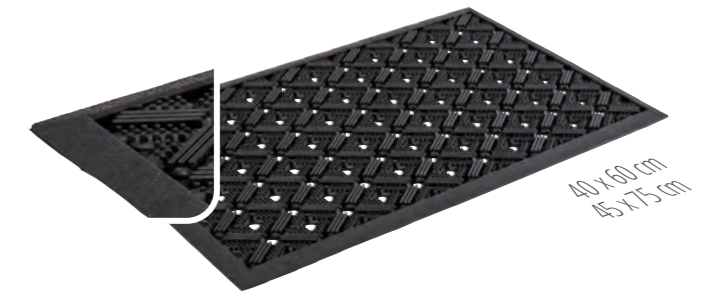

Mit Anlaufkante
With ramp edge
Avec bord biseauté

327 | DYNAMIC

001 H4

001 H1

002 H3

003 H2

Erhältliche Größen
Available sizes
Tailles disponibles

25 X 60 CM