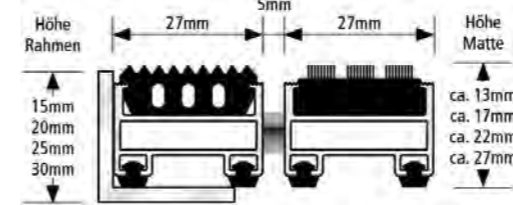

EINSATZ: AUßENBEREICH

USE: OUTDOOR AREAS / EMPLOI EXTÉRIEUR

ASTRAEXCLUSIV

mit Gummiprofil
with rubber profile
profil caoutchouc

Art.-Nr.	1833/10/1**
Art.-No.	1833/17/1
Réf.	1833/22/1
	1833/27/1

Profilabstand	5 mm
Profile clearance	
Écart entre profilés	

Höhe	1833/10/1**	10 mm
Height	1833/17/1	17 mm
Hauteur	1833/22/1	22 mm
	1833/27/1	27 mm

Einlage	Gummi
Inlay	Rubber
Insert	Caoutchouc

ASTRAEXCLUSIV

mit Gummiprofil & Bürstenleiste
with rubber profile and brush strip
profil caoutchouc & lattes avec brosses

Art.-Nr.	1833/17/3**
Art.-No.	1833/22/3
Réf.	

Profilabstand	5 mm
Profile clearance	
Écart entre profilés	

Höhe	1833/17/3**	17 mm
Height	1833/22/3	22 mm
Hauteur		

Einlage	Gummi / Bürstenleiste
Inlay	Rubber / brush strip
Insert	Profil caoutchouc / lattes avec brosses

Farben:	schwarz, grau, blau
Colours:	black, grey, blue
Coloris:	noir, gris, bleu

ASTRAEXCLUSIV

mit Gummiprofil & Bürstenprofil
with rubber profile and brush profile
profil caoutchouc & profil avec brosses

Art.-Nr.	1833/13/4**
Art.-No.	1833/17/4
Réf.	1833/22/4**
	1833/27/4

Profilabstand	5 mm
Profile clearance	
Écart entre profilés	

Höhe	1833/13/4**	13 mm
Height	1833/17/4	17 mm
Hauteur	1833/22/4**	22 mm
	1833/27/4	27 mm

Einlage	Gummi / Bürstenprofil
Inlay	Rubber / brush profile
Insert	Profil caoutchouc / profil avec brosses

Farben:	schwarz, grau
Colours:	black, grey
Coloris:	noir, gris

ASTRAEXCLUSIV

mit Bürstenprofil
with brush profile
profil avec brosses

Art.-Nr.	1851/13/1**
Art.-No.	1851/17/1
Réf.	1851/22/1
	1851/27/1

Profilabstand	5 mm
Profile clearance	
Écart entre profilés	

Höhe	1851/13/1**	13 mm
Height	1851/17/1	17 mm
Hauteur	1851/22/1	22 mm
	1851/27/1	27 mm

Einlage	Bürstenprofil
Inlay	Brush profile
Insert	Profil avec brosses

Farben:	schwarz, grau
Colours:	black, grey
Coloris:	noir, gris

* Weitere Farben auf Anfrage erhältlich | further colours are available on demand | d'autres coloris sont disponibles sur demande

** Verstärkte Profile (Wandstärke bis zu 3,5 mm) für extreme Beanspruchung (z.B. Shopping Center) auf Anfrage | Reinforced profiles (wall thickness up to 3,5 mm) for extreme use (e.g. shopping mall) are available on demand | Profils plus renforcés (épaisseur du mur jusqu'à 3,5 mm) pour une sollicitation/use extrême (par ex. dans un centre commercial) sont disponibles sur demande

Weitere Profilabstände für viele Produkte auf Anfrage erhältlich | Further profile distances are available on demand for many products | D'autres écarts de profil sont disponibles sur demande pour de nombreux produits

* Weitere Farben auf Anfrage erhältlich | further colours are available on demand | d'autres coloris sont disponibles sur demande