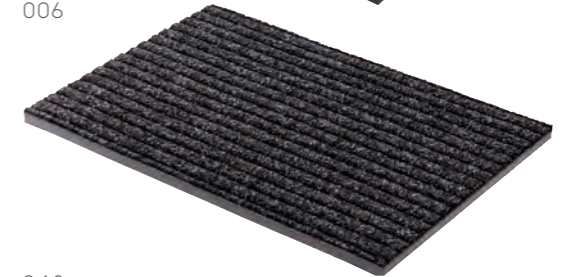

BREITRIPSMATTE | 462

006

040

042

Erhältliche Größen
Available sizes
Tailles disponibles

40 X 60 CM

50 X 80 CM

Detailansicht
Detail view
Vue détaillée

Art.-Nr. Art.-No. Réf.	462
Größen ca. | VE je Farbe Sizes approx. | Unit per color Tailles env. | Condt. par couleurs	40 x 60 cm (15) | 5x 50 x 80 cm (40) | 5x
Höhe (ca.) Height (approx.) Hauteur (env.)	8 mm
Nutzschicht Surface Surface	100% Polypropylen 100% Polypropylène 100% Polypropylène

BREITRIPSMATTE | 006

9449 | ECO RIPS

042

048

Erhältliche Größen
Available sizes
Tailles disponibles

40 X 60 CM

Detailansicht
Detail view
Vue détaillée

Art.-Nr. Art.-No. Réf.	9449
Größen ca. | VE je Farbe Sizes approx. | Unit per color Tailles env. | Condt. par couleurs	40 x 60 cm (15) | 20x
Höhe (ca.) Height (approx.) Hauteur (env.)	3 mm
Nutzschicht Surface Surface	100% Polypropylen 100% Polypropylène 100% Polypropylène

468 | RIB LINE TANDEM

006

048

Detailansicht
Detail view
Vue détaillée

Art.-Nr. Art.-No. Réf.	468
Größen ca. | VE je Farbe Sizes approx. | Unit per color Tailles env. | Condt. par couleurs	40 x 60 cm (15) | 1x 50 x 80 cm (40) | 1x
Bahnenware ca. Rolls approx. Rouleaux env.	200 cm x 12 lfm (200)
Coupon Cut Coupe	m²
Wunschmaß Custom-made size Taille individualisée	
Höhe (ca.) Height (approx.) Hauteur (env.)	23 mm
Nutzschicht Surface Surface	100% Polypropylen 100% Polypropylène 100% Polypropylène