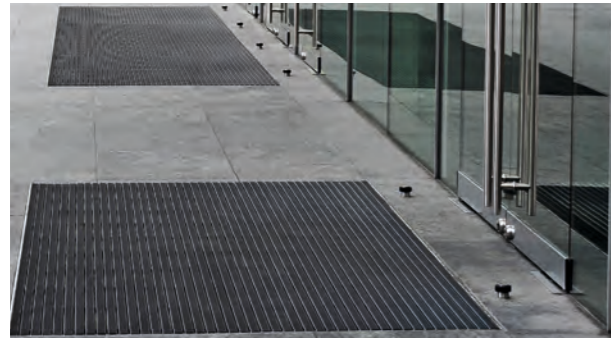

EINSATZ: AUßENBEREICH

USE: OUTDOOR AREAS / EMPLOI EXTÉRIEUR

ASTRAEXCLUSIV

mit Gummiprofil
with rubber profile
profil caoutchouc

Art.-Nr.	1833/10/1**
Art.-No.	1833/17/1
Réf.	1833/22/1
	1833/27/1

Profilabstand	5 mm
Profile clearance	
Écart entre profilés	

Höhe	1833/10/1**	10 mm
Height	1833/17/1	17 mm
Hauteur	1833/22/1	22 mm
	1833/27/1	27 mm

Einlage	Gummi
Inlay	Rubber
Insert	Caoutchouc

ASTRAEXCLUSIV

mit Gummiprofil & Bürstenleiste
with rubber profile and brush strip
profil caoutchouc & lattes avec brosses

Art.-Nr.	1833/17/3**
Art.-No.	1833/22/3
Réf.	

Profilabstand	5 mm
Profile clearance	
Écart entre profilés	

Höhe	1833/17/3**	17 mm
Height	1833/22/3	22 mm
Hauteur		

Einlage	Gummi / Bürstenleiste
Inlay	Rubber / brush strip
Insert	Profil caoutchouc / lattes avec brosses

Farben:	schwarz, grau, blau
Colours:	black, grey, blue
Coloris:	noir, gris, bleu

ASTRAEXCLUSIV

mit Gummiprofil & Bürstenprofil
with rubber profile and brush profile
profil caoutchouc & profil avec brosses

Art.-Nr.	1833/13/4**
Art.-No.	1833/17/4
Réf.	1833/22/4**
	1833/27/4

Profilabstand	5 mm
Profile clearance	
Écart entre profilés	

Höhe	1833/13/4**	13 mm
Height	1833/17/4	17 mm
Hauteur	1833/22/4**	22 mm
	1833/27/4	27 mm

Einlage	Gummi / Bürstenprofil
Inlay	Rubber / brush profile
Insert	Profil caoutchouc / profil avec brosses

Farben:	schwarz, grau
Colours:	black, grey
Coloris:	noir, gris

ASTRAEXCLUSIV

mit Bürstenprofil
with brush profile
profil avec brosses

Art.-Nr.	1851/13/1**
Art.-No.	1851/17/1
Réf.	1851/22/1
	1851/27/1

Profilabstand	5 mm
Profile clearance	
Écart entre profilés	

Höhe	1851/13/1**	13 mm
Height	1851/17/1	17 mm
Hauteur	1851/22/1	22 mm
	1851/27/1	27 mm

Einlage	Bürstenprofil
Inlay	Brush profile
Insert	Profil avec brosses

Farben:	schwarz, grau
Colours:	black, grey
Coloris:	noir, gris

* Weitere Farben auf Anfrage erhältlich | further colours are available on demand | d'autres coloris sont disponibles sur demande

** Verstärkte Profile (Wandstärke bis zu 3,5 mm) für extreme Beanspruchung (z.B. Shopping Center) auf Anfrage | Reinforced profiles (wall thickness up to 3,5 mm) for extreme use (e.g. shopping mall) are available on demand | Profils plus renforcés (épaisseur du mur jusqu'à 3,5 mm) pour une sollicitation/use extrême (par ex. dans un centre commercial) sont disponibles sur demande

Weitere Profilabstände für viele Produkte auf Anfrage erhältlich | Further profile distances are available on demand for many products | D'autres écarts de profil sont disponibles sur demande pour de nombreux produits

* Weitere Farben auf Anfrage erhältlich | further colours are available on demand | d'autres coloris sont disponibles sur demande