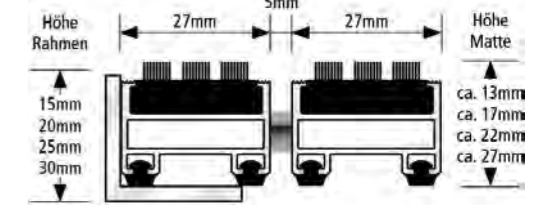

EINSATZ: AUßENBEREICH

USE: OUTDOOR AREAS / EMPLOI EXTÉRIEUR

ASTRAEXCLUSIV

mit Gummiprofil
with rubber profile
profil caoutchouc

Art.-Nr.	1833/10/1**
Art.-No.	1833/17/1
Réf.	1833/22/1
	1833/27/1

Profilabstand	5 mm
Profile clearance	
Écart entre profilés	

Höhe	1833/10/1**	10 mm
Height	1833/17/1	17 mm
Hauteur	1833/22/1	22 mm
	1833/27/1	27 mm

Einlage	Gummi
Inlay	Rubber
Insert	Caoutchouc

ASTRAEXCLUSIV

mit Gummiprofil & Bürstenleiste
with rubber profile and brush strip
profil caoutchouc & lattes avec brosses

Art.-Nr.	1833/17/3**
Art.-No.	1833/22/3
Réf.	

Profilabstand	5 mm
Profile clearance	
Écart entre profilés	

Höhe	1833/17/3**	17 mm
Height	1833/22/3	22 mm
Hauteur		

Einlage	Gummi / Bürstenleiste
Inlay	Rubber / brush strip
Insert	Profil caoutchouc / lattes avec brosses

Farben:	schwarz, grau, blau
Colours:	black, grey, blue
Coloris:	noir, gris, bleu

ASTRAEXCLUSIV

mit Gummiprofil & Bürstenprofil
with rubber profile and brush profile
profil caoutchouc & profil avec brosses

Art.-Nr.	1833/13/4**
Art.-No.	1833/17/4
Réf.	1833/22/4**
	1833/27/4

Profilabstand	5 mm
Profile clearance	
Écart entre profilés	

Höhe	1833/13/4**	13 mm
Height	1833/17/4	17 mm
Hauteur	1833/22/4**	22 mm
	1833/27/4	27 mm

Einlage	Gummi / Bürstenprofil
Inlay	Rubber / brush profile
Insert	Profil caoutchouc / profil avec brosses

Farben:	schwarz, grau
Colours:	black, grey
Coloris:	noir, gris

ASTRAEXCLUSIV

mit Bürstenprofil
with brush profile
profil avec brosses

Art.-Nr.	1851/13/1**
Art.-No.	1851/17/1
Réf.	1851/22/1
	1851/27/1

Profilabstand	5 mm
Profile clearance	
Écart entre profilés	

Höhe	1851/13/1**	13 mm
Height	1851/17/1	17 mm
Hauteur	1851/22/1	22 mm
	1851/27/1	27 mm

Einlage	Bürstenprofil
Inlay	Brush profile
Insert	Profil avec brosses

Farben:	schwarz, grau
Colours:	black, grey
Coloris:	noir, gris

* Weitere Farben auf Anfrage erhältlich | further colours are available on demand | d'autres coloris sont disponibles sur demande

** Verstärkte Profile (Wandstärke bis zu 3,5 mm) für extreme Beanspruchung (z.B. Shopping Center) auf Anfrage | Reinforced profiles (wall thickness up to 3,5 mm) for extreme use (e.g. shopping mall) are available on demand | Profils plus renforcés (épaisseur du mur jusqu'à 3,5 mm) pour une sollicitation/use extrême (par ex. dans un centre commercial) sont disponibles sur demande

Weitere Profilabstände für viele Produkte auf Anfrage erhältlich | Further profile distances are available on demand for many products | D'autres écarts de profil sont disponibles sur demande pour de nombreux produits

* Weitere Farben auf Anfrage erhältlich | further colours are available on demand | d'autres coloris sont disponibles sur demande