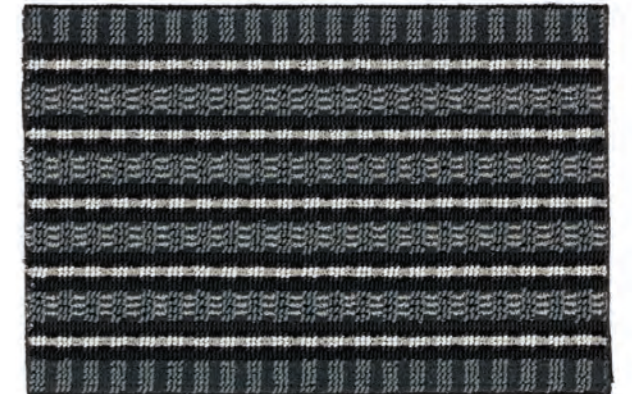

POLY BRUSH I 250

Erhältliche Größen | Available sizes | Tailles disponibles

40 X 60 CM

50 X 80 CM*

Detailansicht | Detail view | Vue détaillée

Art.-Nr. 250
Art.-No.
Réf.

Größen ca. | VE je Farbe 40 x 60 cm (15) | 3x
Sizes approx. | Unit per color 50 x 80 cm (40)* | 1x
Tailles env. | Condt. par couleurs
* Erhältlich in Fb. 35, 47, 64
Available in col. 35, 47, 64
Disponible en col. 35, 47, 64

Höhe (ca.) 14 mm
Height (approx.)
Hauteur (env.)

Nutzschicht 100% Polypropylen
Surface 100% Polypropylène
Surface 100% Polypropylène

Mit Bürstenfunktion
With brush effect
Avec effet grattage

250 I POLY BRUSH

041