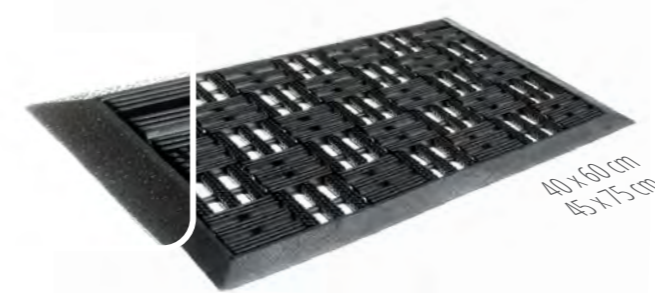

Mit Anlaufkante
With ramp edge
Avec bord biseauté

327 | DYNAMIC

001 H4

001 H1

002 H3

003 H2

Erhältliche Größen
Available sizes
Tailles disponibles

25 X 60 CM