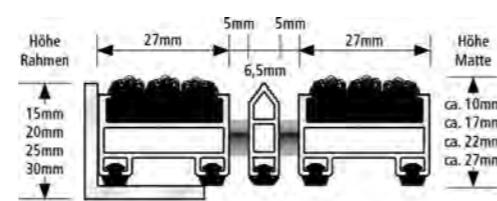

INNENBEREICH UND ÜBERDACHTER AUßENBEREICH

INDOORS AND COVERED OUTDOOR AREAS | EMPLOI EN INTÉRIEUR OU EXTÉRIEUR PROTÉGÉ