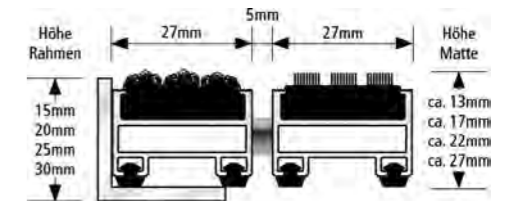

INNENBEREICH UND ÜBERDACHTER AUßENBEREICH

INDOORS AND COVERED OUTDOOR AREAS | EMPLOI EN INTÉRIEUR OU EXTÉRIEUR PROTÉGÉ

ASTRAEXCLUSIV

mit Ripseinlagen
with cord inlays
lattes avec reps

Art.-Nr.	1831/10/1**
Art.-No.	1831/17/1
Réf.	1831/22/1
	1831/27/1

Profilabstand	5 mm
Profile clearance	
Écart entre profilés	

Höhe	1831/10/1**	10 mm
Height	1831/17/1	17 mm
Hauteur	1831/22/1	22 mm
	1831/27/1	27 mm

Einlage	Rips
Inlay	Cord
Insert	Reps

Farben	anthrazit, hellgrau, blau-meliert, beige-meliert*
Colours	anthracite, light grey, flecked with blue, flecked with beige
Coloris	anthracite, gris clair, bleu chiné, beige chiné

ASTRAEXCLUSIV

mit Ripseinlagen & Kratzleiste
with cord inlays and scraper strip
lattes avec reps & lattes à pouvoir grattant

Art.-Nr.	1831/10/2**
Art.-No.	1831/17/2
Réf.	1831/22/2
	1831/27/2

Profilabstand	5 mm
Profile clearance	
Écart entre profilés	

Höhe	1831/10/2**	10 mm
Height	1831/17/2	17 mm
Hauteur	1831/22/2	22 mm
	1831/27/2	27 mm

Einlage	Rips/Kratzleiste
Inlay	Cord/scraper strip
Insert	Reps/lattes à pouvoir grattant

Farben	anthrazit, hellgrau, blau-meliert, beige-meliert*
Colours	anthracite, light grey, flecked with blue, flecked with beige
Coloris	anthracite, gris clair, bleu chiné, beige chiné

ASTRAEXCLUSIV

mit Ripseinlagen & Bürstenleiste¹
with cord inlays and brush strip¹
lattes avec reps & lattes avec brosses¹

Art.-Nr.	1831/17/3**
Art.-No.	1831/22/3
Réf.	

Profilabstand	5 mm
Profile clearance	
Écart entre profilés	

Höhe	1831/17/3**	17 mm
Height	1831/17/2	22 mm
Hauteur		

Einlage	Rips/Bürstenleiste
Inlay	Cord/brush strip
Insert	Reps/lattes avec brosses

Farben	anthrazit, hellgrau, blau-meliert, beige-meliert*
Colours	anthracite, light grey, flecked with blue, flecked with beige
Coloris	anthracite, gris clair, bleu chiné, beige chiné

ASTRAEXCLUSIV

mit Ripseinlagen & Bürstenprofil
with cord inlays and brush profile
lattes avec reps & profil avec brosses

Art.-Nr.	1831/13/4**
Art.-No.	1831/17/4
Réf.	1831/22/4**
	1831/27/4

Profilabstand	5 mm
Profile clearance	
Écart entre profilés	

Höhe	1831/13/4**	13 mm
Height	1831/17/4	17 mm
Hauteur	1831/22/4**	22 mm
	1831/27/4	27 mm

Einlage	Rips/Bürstenprofil
Inlay	Cord/brush profile
Insert	Reps/profil avec brosses

Farben	anthrazit, hellgrau, blau-meliert, beige-meliert*
Colours	anthracite, light grey, flecked with blue, flecked with beige
Coloris	anthracite, gris clair, bleu chiné, beige chiné

* Weitere Farben auf Anfrage erhältlich | further colours are available on demand | d'autres coloris sont disponibles sur demande

** Verstärkte Profile (Wandstärke bis zu 3,5 mm) für extreme Beanspruchung (z.B. Shopping Center) auf Anfrage | Reinforced profiles (wall thickness up to 3,5 mm) for extreme use (e.g. shopping mall) are available on demand | Profils plus renforcés (épaisseur du mur jusqu'à 3,5 mm) pour une sollicitation/use extrême (par ex. dans un centre commercial) sont disponibles sur demande