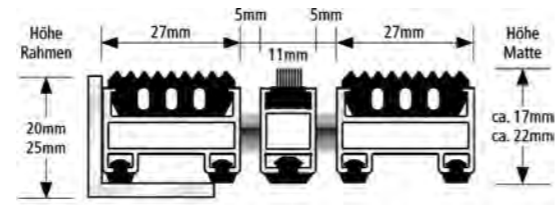

EINSATZ: AUßENBEREICH

USE: OUTDOOR AREAS / EMPLOI EXTÉRIEUR

ASTRAEXCLUSIV

mit Gummiprofil
with rubber profile
profil caoutchouc

Art.-Nr.	1833/10/1**
Art.-No.	1833/17/1
Réf.	1833/22/1
	1833/27/1

Profilabstand	5 mm
Profile clearance	
Écart entre profilés	

Höhe	1833/10/1**	10 mm
Height	1833/17/1	17 mm
Hauteur	1833/22/1	22 mm
	1833/27/1	27 mm

Einlage	Gummi
Inlay	Rubber
Insert	Caoutchouc

ASTRAEXCLUSIV

mit Gummiprofil & Bürstenleiste
with rubber profile and brush strip
profil caoutchouc & lattes avec brosses

Art.-Nr.	1833/17/3**
Art.-No.	1833/22/3
Réf.	

Profilabstand	5 mm
Profile clearance	
Écart entre profilés	

Höhe	1833/17/3**	17 mm
Height	1833/22/3	22 mm
Hauteur		

Einlage	Gummi / Bürstenleiste
Inlay	Rubber / brush strip
Insert	Profil caoutchouc / lattes avec brosses

Farben:	schwarz, grau, blau
Colours:	black, grey, blue
Coloris:	noir, gris, bleu

ASTRAEXCLUSIV

mit Gummiprofil & Bürstenprofil
with rubber profile and brush profile
profil caoutchouc & profil avec brosses

Art.-Nr.	1833/13/4**
Art.-No.	1833/17/4
Réf.	1833/22/4**
	1833/27/4

Profilabstand	5 mm
Profile clearance	
Écart entre profilés	

Höhe	1833/13/4**	13 mm
Height	1833/17/4	17 mm
Hauteur	1833/22/4**	22 mm
	1833/27/4	27 mm

Einlage	Gummi / Bürstenprofil
Inlay	Rubber / brush profile
Insert	Profil caoutchouc / profil avec brosses

Farben:	schwarz, grau
Colours:	black, grey
Coloris:	noir, gris

ASTRAEXCLUSIV

mit Bürstenprofil
with brush profile
profil avec brosses

Art.-Nr.	1851/13/1**
Art.-No.	1851/17/1
Réf.	1851/22/1
	1851/27/1

Profilabstand	5 mm
Profile clearance	
Écart entre profilés	

Höhe	1851/13/1**	13 mm
Height	1851/17/1	17 mm
Hauteur	1851/22/1	22 mm
	1851/27/1	27 mm

Einlage	Bürstenprofil
Inlay	Brush profile
Insert	Profil avec brosses

Farben:	schwarz, grau
Colours:	black, grey
Coloris:	noir, gris

* Weitere Farben auf Anfrage erhältlich | further colours are available on demand | d'autres coloris sont disponibles sur demande

** Verstärkte Profile (Wandstärke bis zu 3,5 mm) für extreme Beanspruchung (z.B. Shopping Center) auf Anfrage | Reinforced profiles (wall thickness up to 3,5 mm) for extreme use (e.g. shopping mall) are available on demand | Profils plus renforcés (épaisseur du mur jusqu'à 3,5 mm) pour une sollicitation/use extrême (par ex. dans un centre commercial) sont disponibles sur demande

Weitere Profilabstände für viele Produkte auf Anfrage erhältlich | Further profile distances are available on demand for many products | D'autres écarts de profil sont disponibles sur demande pour de nombreux produits

* Weitere Farben auf Anfrage erhältlich | further colours are available on demand | d'autres coloris sont disponibles sur demande