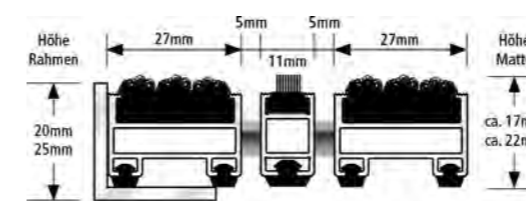

INNENBEREICH UND ÜBERDACHTER AUßENBEREICH

INDOORS AND COVERED OUTDOOR AREAS | EMPLOI EN INTÉRIEUR OU EXTÉRIEUR PROTÉGÉ

ASTRAEXCLUSIV

mit Ripseinlagen
with cord inlays
lattes avec reps

Art.-Nr.	1831/10/1**
Art.-No.	1831/17/1
Réf.	1831/22/1
	1831/27/1

Profilabstand	5 mm
Profile clearance	
Écart entre profilés	

Höhe	1831/10/1**	10 mm
Height	1831/17/1	17 mm
Hauteur	1831/22/1	22 mm
	1831/27/1	27 mm

Einlage	Rips
Inlay	Cord
Insert	Reps

Farben	anthrazit, hellgrau, blau-meliert, beige-meliert*
Colours	anthracite, light grey, flecked with blue, flecked with beige
Coloris	anthracite, gris clair, bleu chiné, beige chiné

ASTRAEXCLUSIV

mit Ripseinlagen & Kratzleiste
with cord inlays and scraper strip
lattes avec reps & lattes à pouvoir grattant

Art.-Nr.	1831/10/2**
Art.-No.	1831/17/2
Réf.	1831/22/2
	1831/27/2

Profilabstand	5 mm
Profile clearance	
Écart entre profilés	

Höhe	1831/10/2**	10 mm
Height	1831/17/2	17 mm
Hauteur	1831/22/2	22 mm
	1831/27/2	27 mm

Einlage	Rips/Kratzleiste
Inlay	Cord/scraper strip
Insert	Reps/lattes à pouvoir grattant

Farben	anthrazit, hellgrau, blau-meliert, beige-meliert*
Colours	anthracite, light grey, flecked with blue, flecked with beige
Coloris	anthracite, gris clair, bleu chiné, beige chiné

ASTRAEXCLUSIV

mit Ripseinlagen & Bürstenleiste¹
with cord inlays and brush strip¹
lattes avec reps & lattes avec brosses¹

Art.-Nr.	1831/17/3**
Art.-No.	1831/22/3
Réf.	

Profilabstand	5 mm
Profile clearance	
Écart entre profilés	

Höhe	1831/17/3**	17 mm
Height	1831/17/2	22 mm
Hauteur		

Einlage	Rips/Bürstenleiste
Inlay	Cord/brush strip
Insert	Reps/lattes avec brosses

Farben	anthrazit, hellgrau, blau-meliert, beige-meliert*
Colours	anthracite, light grey, flecked with blue, flecked with beige
Coloris	anthracite, gris clair, bleu chiné, beige chiné

ASTRAEXCLUSIV

mit Ripseinlagen & Bürstenprofil
with cord inlays and brush profile
lattes avec reps & profil avec brosses

Art.-Nr.	1831/13/4**
Art.-No.	1831/17/4
Réf.	1831/22/4**
	1831/27/4

Profilabstand	5 mm
Profile clearance	
Écart entre profilés	

Höhe	1831/13/4**	13 mm
Height	1831/17/4	17 mm
Hauteur	1831/22/4**	22 mm
	1831/27/4	27 mm

Einlage	Rips/Bürstenprofil
Inlay	Cord/brush profile
Insert	Reps/profil avec brosses

Farben	anthrazit, hellgrau, blau-meliert, beige-meliert*
Colours	anthracite, light grey, flecked with blue, flecked with beige
Coloris	anthracite, gris clair, bleu chiné, beige chiné

* Weitere Farben auf Anfrage erhältlich | further colours are available on demand | d'autres coloris sont disponibles sur demande

** Verstärkte Profile (Wandstärke bis zu 3,5 mm) für extreme Beanspruchung (z.B. Shopping Center) auf Anfrage | Reinforced profiles (wall thickness up to 3,5 mm) for extreme use (e.g. shopping mall) are available on demand | Profils plus renforcés (épaisseur du mur jusqu'à 3,5 mm) pour une sollicitation/use extrême (par ex. dans un centre commercial) sont disponibles sur demande