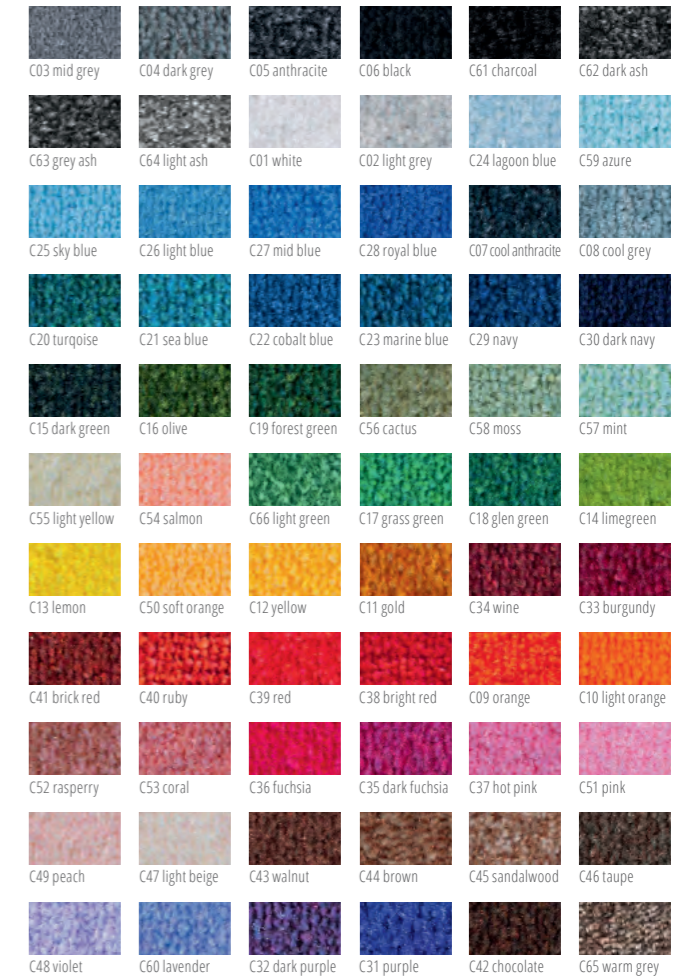

Individuelle Anfertigung nach Wunsch
Individual production by request
Fabrication individualisée sur demande

1 Größe auswählen*
Choose the size
Choisissez la dimension*

Art.-Nr. 1605
Art.-No.
Réf.

Größen ca. 60 x 85 cm
Sizes approx. 75 x 85 cm
Tailles env. 85 x 115 cm
85 x 150 cm
115 x 180 cm
115 x 200 cm
115 x 240 cm
115 x 250 cm
115 x 300 cm
150 x 200 cm
150 x 240 cm
150 x 250 cm
150 x 300 cm
200 x 200 cm
200 x 300 cm

Höhe (ca.) 12 mm
Height (approx.)
Hauteur (env.)

100 % PET (50 % recyceltes Material)
100 % PET (50 % recycled material)
100 % PET (50 % matériaux recyclés)

Mit Nitrilgummi-Rückenbeschichtung & Trittrand
With nitrile rubber backing and border
Avec dos caoutchouc nitrile et bord

Wunschmaß max. 200 x 550 cm
Custom-made size
Taille individualisée

2 Farbe bestimmen
Determine the colour
Décrivez la couleur