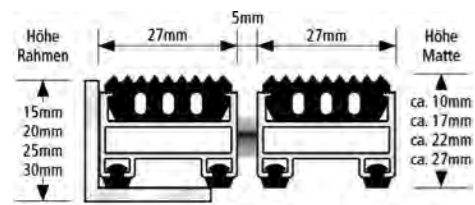

EINSATZ: AUßENBEREICH

USE: OUTDOOR AREAS / EMPLOI EXTÉRIEUR

ASTRAEXCLUSIV

mit Gummiprofil
with rubber profile
profil caoutchouc

Art.-Nr.	1833/10/1**
Art.-No.	1833/17/1
Réf.	1833/22/1
	1833/27/1

Profilabstand	5 mm
Profile clearance	
Écart entre profilés	

Höhe	1833/10/1**	10 mm
Height	1833/17/1	17 mm
Hauteur	1833/22/1	22 mm
	1833/27/1	27 mm

Einlage	Gummi
Inlay	Rubber
Insert	Caoutchouc

ASTRAEXCLUSIV

mit Gummiprofil & Bürstenleiste
with rubber profile and brush strip
profil caoutchouc & lattes avec brosses

Art.-Nr.	1833/17/3**
Art.-No.	1833/22/3
Réf.	

Profilabstand	5 mm
Profile clearance	
Écart entre profilés	

Höhe	1833/17/3**	17 mm
Height	1833/22/3	22 mm
Hauteur		

Einlage	Gummi / Bürstenleiste
Inlay	Rubber / brush strip
Insert	Profil caoutchouc / lattes avec brosses

Farben:	schwarz, grau, blau
Colours:	black, grey, blue
Coloris:	noir, gris, bleu

ASTRAEXCLUSIV

mit Gummiprofil & Bürstenprofil
with rubber profile and brush profile
profil caoutchouc & profil avec brosses

Art.-Nr.	1833/13/4**
Art.-No.	1833/17/4
Réf.	1833/22/4**
	1833/27/4

Profilabstand	5 mm
Profile clearance	
Écart entre profilés	

Höhe	1833/13/4**	13 mm
Height	1833/17/4	17 mm
Hauteur	1833/22/4**	22 mm
	1833/27/4	27 mm

Einlage	Gummi / Bürstenprofil
Inlay	Rubber / brush profile
Insert	Profil caoutchouc / profil avec brosses

Farben:	schwarz, grau
Colours:	black, grey
Coloris:	noir, gris

ASTRAEXCLUSIV

mit Bürstenprofil
with brush profile
profil avec brosses

Art.-Nr.	1851/13/1**
Art.-No.	1851/17/1
Réf.	1851/22/1
	1851/27/1

Profilabstand	5 mm
Profile clearance	
Écart entre profilés	

Höhe	1851/13/1**	13 mm
Height	1851/17/1	17 mm
Hauteur	1851/22/1	22 mm
	1851/27/1	27 mm

Einlage	Bürstenprofil
Inlay	Brush profile
Insert	Profil avec brosses

Farben:	schwarz, grau
Colours:	black, grey
Coloris:	noir, gris

* Weitere Farben auf Anfrage erhältlich | further colours are available on demand | d'autres coloris sont disponibles sur demande

** Verstärkte Profile (Wandstärke bis zu 3,5 mm) für extreme Beanspruchung (z.B. Shopping Center) auf Anfrage | Reinforced profiles (wall thickness up to 3,5 mm) for extreme use (e.g. shopping mall) are available on demand | Profils plus renforcés (épaisseur du mur jusqu'à 3,5 mm) pour une sollicitation/use extrême (par ex. dans un centre commercial) sont disponibles sur demande

Weitere Profilabstände für viele Produkte auf Anfrage erhältlich | Further profile distances are available on demand for many products | D'autres écarts de profil sont disponibles sur demande pour de nombreux produits

* Weitere Farben auf Anfrage erhältlich | further colours are available on demand | d'autres coloris sont disponibles sur demande