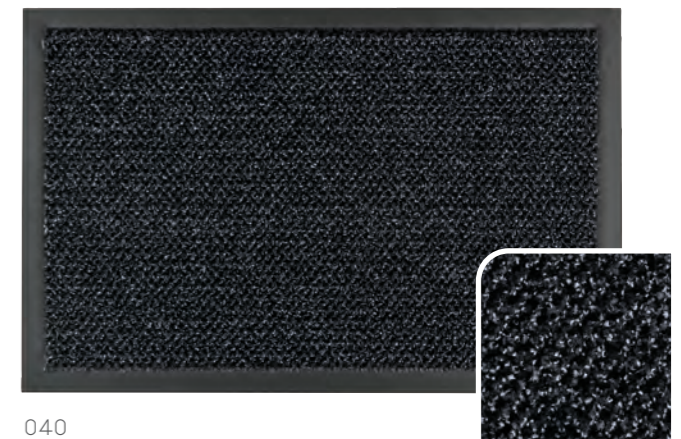

GRAPHIT | 635

Erhältliche Größen | Available sizes | Tailles disponibles

- 40 X 60 CM
- 90 X 150 CM
- 60 X 90 CM
- 130 X 200 CM

Detailansicht | Detail view | Vue détaillée

Art.-Nr. 635
Art.-No.
Réf.

Größen ca. | VE je Farbe Sizes approx. | Unit per color Tailles env. | Condt. par couleurs	40 x 60 cm (15) | 3x 60 x 90 cm (55) | 1x 90 x 150 cm (19) | 1x 130 x 200 cm (92) | 1x

Bahnenware (Breite ca.) Rolls (Width approx.) Rouleaux (Largeur env.)	90/120/200 cm

Rollenlänge max. Length of rolls max. Longueur de rouleau max	ca. 25 m approx. 25 m env. 25 m

Coupon
Cut
Coupe

Bahnenware: Konfektionierung der Schnittkanten möglich
Rolls: Finished edges available
Rouleaux: Vulcanisation des extrémités sur demande

Höhe (ca.) Height (approx.) Hauteur (env.)	8 mm

Nutzschicht Surface Surface	100% Polyamid 100% Polyamide 100% Polyamide

GRAPHIT | 060

635 | GRAPHIT

040